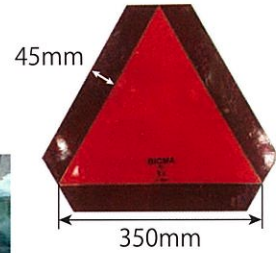

【サイズ / 内容】

H94×W44mm

2枚入 粘着シール付

参考小売価格：¥1,280円

◎三角マーク

制限標識ステッカー **RK-SS05**

【サイズ / 内容】
1辺 150×150mm
1枚入

参考小売価格：¥900円

三角リフレクター **RK-RR04**

【サイズ / 内容】
1辺 160×160mm
取付穴ピッチ70mm

リフレクター 2枚入
ボルト(M5*20mm)
ナット(M5)同梱

参考小売価格：¥960円

低速車マーク **M12439**

参考小売価格：¥3,700円

◎外側表示板

ゼブラシート **RK-SS06**

【内容】
ステッカー仕様
4枚入

参考小売価格：¥5,000円

ゼブラシートセット **RK-ZB07**

【内容】
鉄板付ゼブラシート 2枚
制限標識ステッカー 1枚
全幅や制限速度表示ステッカー 1枚

参考小売価格：¥18,000円

制限標識ステッカー取付見本

取付は赤白のラインがハの字に見える向き(赤と白のストライプが外向き、および下向き45度の角度になるよう配置)にしてください。

株式会社ケービーエル 農業機械事業部