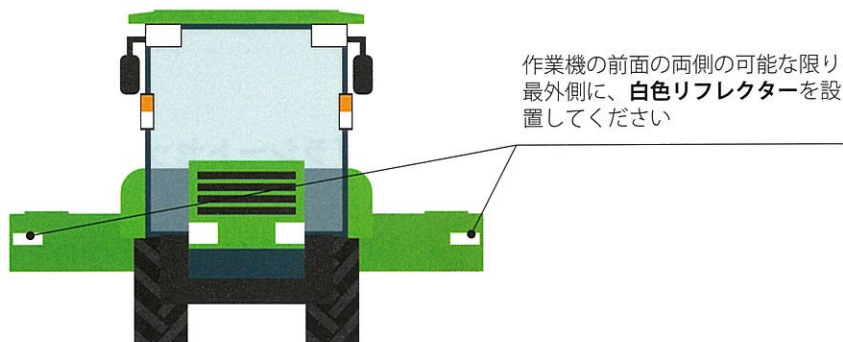

リフレクター・制限標識の貼付位置

※道路運送車両法に基づく保安基準の詳しい制限事項については、農林水産省のHPをご確認ください。