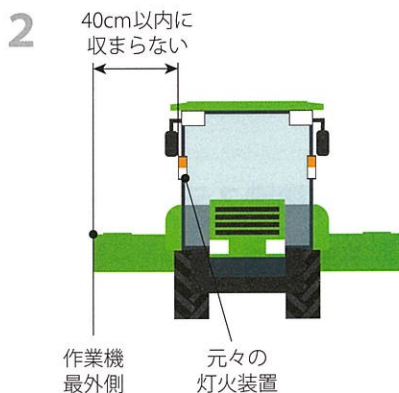

直接装着するタイプの作業機をつけたトラクターが公道走行できるようになりました！！

どの作業機が公道走行できるの??

後方装着タイプ

- ・ロータリ
- ・ハロー
- ・畔塗り機
- ・ブロードキャスト
- ・ライムソワー
- ・ブームスプレーヤー
- ・他

前方装着タイプ

- ・フロントローダー
- ・他

× ロールベラー・トレーラ・マニユアスプレッタ・バキュームカー等の被けん引タイプの作業機は運用見直しを検討中のため、現在は公道走行ができません。

どのような対応をすれば公道を走れるの??

1. 1 トラクターや作業機に元々備わっている灯火装置及びリフレクターがしっかりと見える状態であること。
2. 2 1の場合でもトラクターや作業機に元々備わっている灯火装置が、機体（作業機含む）の最外側より40cm以内に収まらない場合は、作業機の両端にリフレクター（前面白色・後面赤色）と後面に制限標識を設置すること。
3. 3 全幅1.7m以下、全高2.0m以下、全長4.7m以下、且つ最高速度15km/h以下のトラクターに、幅1.7mを超える作業機を装着した場合は、作業機の両端にリフレクター（前面白色・後面赤色）と後面に制限標識を設置すること。

リフレクター・制限標識が必要な場合