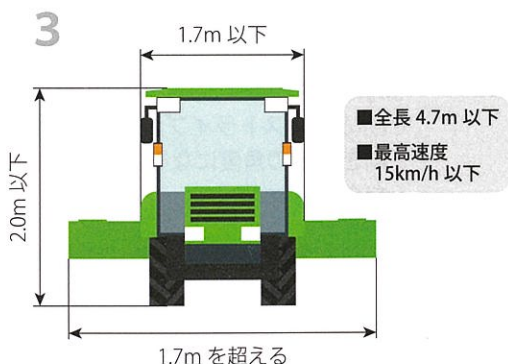

直接装着するタイプの作業機をつけたトラクターが公道走行できるようになりました！！

どの作業機が公道走行できるの??

後方装着タイプ

- ・ロータリ
- ・ハロー
- ・畔塗り機
- ・ブロードキャスト
- ・ライムソワー
- ・ブームスプレーヤー
- ・他

前方装着タイプ

- ・フロントローダー
- ・他

× ロールベラー・トレーラ・マニユアスプレッタ・バキュームカー等の被けん引タイプの作業機は運用見直しを検討中のため、現在は公道走行ができません。

どのような対応をすれば公道を走れるの??

1. 1 トラクターや作業機に元々備わっている灯火装置及びリフレクターがしっかりと見える状態であること。
2. 2 1の場合でもトラクターや作業機に元々備わっている灯火装置が、機体（作業機含む）の最外側より40cm以内に収まらない場合は、作業機の両端にリフレクター（前面白色・後面赤色）と後面に制限標識を設置すること。
3. 3 全幅1.7m以下、全高2.0m以下、全長4.7m以下、且つ最高速度15km/h以下のトラクターに、幅1.7mを超える作業機を装着した場合は、作業機の両端にリフレクター（前面白色・後面赤色）と後面に制限標識を設置すること。

リフレクター・制限標識が必要な場合