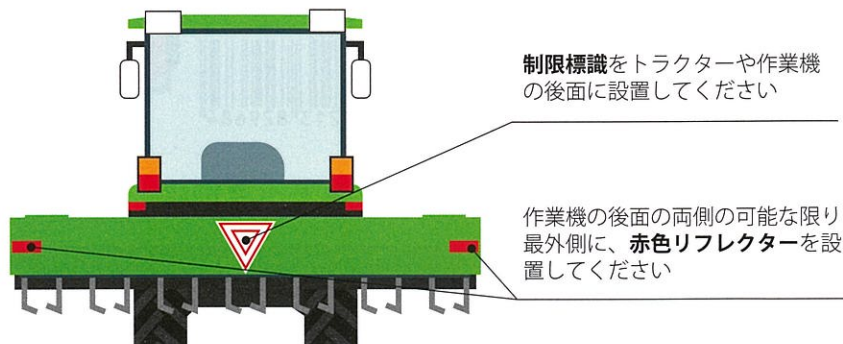

リフレクター・制限標識の貼付位置

※道路運送車両法に基づく保安基準の詳しい制限事項については、農林水産省のHPをご確認ください。