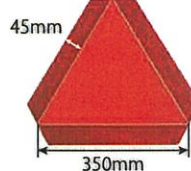

低速車マーク(大型)