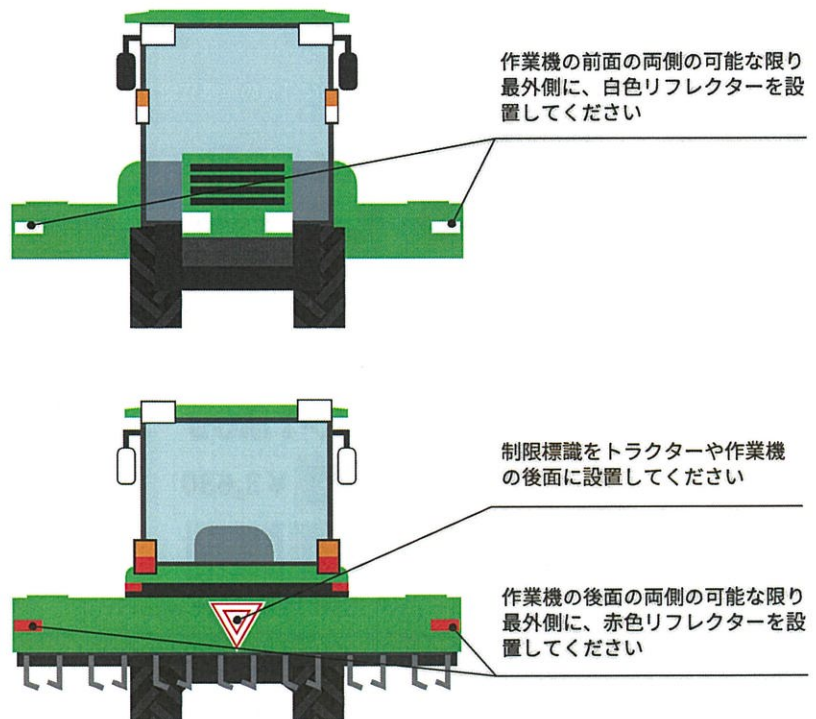

直接装着するタイプの作業機をつけたトラクターが公道走行できるようになりました！！

どの作業機が公道走行できるの??

後方装着タイプ

- ロータリ
- ハロー
- 畔塗り機
- ブロードキャスタ
- ライムソー
- ブームスプレーヤー
- 他

前方装着タイプ

- フロントローダー
- 他

どのような対応をすれば公道を走れるの??

- 1 トラクターや作業機に元々備わっている灯火装置及びリフレクターがしっかりと見える状態であること。
- 2 1の場合でもトラクターや作業機に元々備わっている灯火装置が、機体（作業機含む）の最外側より40cm以内に収まらない場合は、作業機の両端にリフレクター（前面白色・後面赤色）と後面に制限標識を設置すること。
- 3 全幅1.7m以下、全高2.0m以下、全長4.7m以下、且つ最高速度15km/h以下のトラクターに、幅1.7mを超える作業機を装着した場合は、作業機の両端にリフレクター（前面白色・後面赤色）と後面に制限標識を設置すること。

リフレクター・制限標識が必要な場合

リフレクター・制限標識の貼付位置

※道路運送車両法に基づく保安基準の詳しい制限事項については、農林水産省のHPをご確認ください。

◎反射板

夜間の安全対策にも。ECE部品認証取得品

RK-RR01

RK-WR02

RK-YR03

【サイズ / 内容】
H94×W44mm
2枚入 粘着シール付

参考税込
小売価格 **¥1,408**

◎外側表示板

ゼブラシート

【内容】
ステッカー仕様
4枚入

【サイズ】1辺
280×280mm

RK-SS06

参考税込
小売価格 **¥5,500**

速度制限・全幅表示

ステッカー

【内容】
ステッカー仕様
1枚入

【サイズ】1辺
260×330mm

RK-SS10

参考税込
小売価格 **¥1,980**

ゼブラシートセット

【内容】
鉄板付ゼブラシート 2枚
制限標識ステッカー 1枚
全幅や制限速度表示ステッカー 1枚