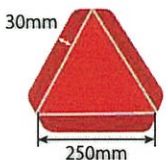

低速車マーク(小・中型)