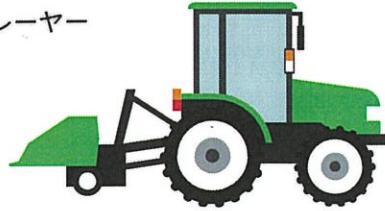

直接装着するタイプの作業機をつけたトラクターが公道走行できるようになりました！！

どの作業機が公道走行できるの??

後方装着タイプ

- ロータリ
- ハロー
- 畔塗り機
- ブロードキャスタ
- ライムソー
- ブームスプレーヤー
- 他

前方装着タイプ

- フロントローダー
- 他

どのような対応をすれば公道を走れるの??

- 1 トラクターや作業機に元々備わっている灯火装置及びリフレクターがしっかりと見える状態であること。
- 2 1の場合でもトラクターや作業機に元々備わっている灯火装置が、機体（作業機含む）の最外側より40cm以内に収まらない場合は、作業機の両端にリフレクター（前面白色・後面赤色）と後面に制限標識を設置すること。
- 3 全幅1.7m以下、全高2.0m以下、全長4.7m以下、且つ最高速度15km/h以下のトラクターに、幅1.7mを超える作業機を装着した場合は、作業機の両端にリフレクター（前面白色・後面赤色）と後面に制限標識を設置すること。