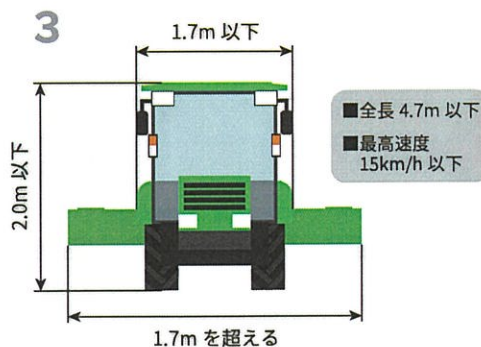

直接装着するタイプの作業機をつけたトラクターが公道走行できるようになりました！！

どの作業機が公道走行できるの??

後方装着タイプ

- ロータリ
- ハロー
- 畔塗り機
- ブロードキャスタ
- ライムソー
- ブームスプレーヤー
- 他

前方装着タイプ

- フロントローダー
- 他

どのような対応をすれば公道を走れるの??

- 1 トラクターや作業機に元々備わっている灯火装置及びリフレクターがしっかりと見える状態であること。
- 2 1の場合でもトラクターや作業機に元々備わっている灯火装置が、機体（作業機含む）の最外側より40cm以内に収まらない場合は、作業機の両端にリフレクター（前面白色・後面赤色）と後面に制限標識を設置すること。
- 3 全幅1.7m以下、全高2.0m以下、全長4.7m以下、且つ最高速度15km/h以下のトラクターに、幅1.7mを超える作業機を装着した場合は、作業機の両端にリフレクター（前面白色・後面赤色）と後面に制限標識を設置すること。

リフレクター・制限標識が必要な場合

リフレクター・制限標識の貼付位置

※道路運送車両法に基づく保安基準の詳しい制限事項については、農林水産省のHPをご確認ください。

◎反射板

夜間の安全対策にも。ECE部品認証取得品

RK-RR01

RK-WR02

RK-YR03

【サイズ / 内容】
H94×W44mm
2枚入 粘着シール付

参考税込
小売価格 **¥1,408**

◎外側表示板

ゼブラシート

【内容】
ステッカー仕様
4枚入

【サイズ】1辺
280×280mm

RK-SS06

参考税込
小売価格 **¥5,500**

速度制限・全幅表示

ステッカー

【内容】
ステッカー仕様
1枚入

【サイズ】1辺
260×330mm

RK-SS10

参考税込
小売価格 **¥1,980**

ゼブラシートセット

【内容】
鉄板付ゼブラシート 2枚
制限標識ステッカー 1枚
全幅や制限速度表示ステッカー 1枚