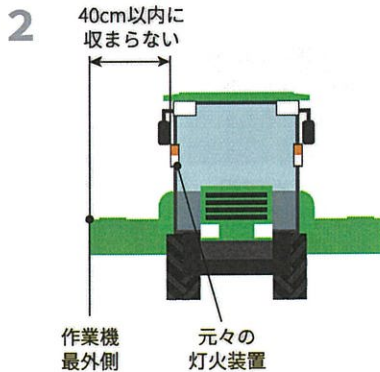

直接装着するタイプの作業機をつけたトラクターが公道走行できるようになりました！！

どの作業機が公道走行できるの??

後方装着タイプ

- ロータリ
- ハロー
- 畔塗り機
- ブロードキャスタ
- ライムソー
- ブームスプレーヤー
- 他

前方装着タイプ

- フロントローダー
- 他

どのような対応をすれば公道を走れるの??

- 1 トラクターや作業機に元々備わっている灯火装置及びリフレクターがしっかりと見える状態であること。
- 2 1の場合でもトラクターや作業機に元々備わっている灯火装置が、機体（作業機含む）の最外側より40cm以内に収まらない場合は、作業機の両端にリフレクター（前面白色・後面赤色）と後面に制限標識を設置すること。
- 3 全幅1.7m以下、全高2.0m以下、全長4.7m以下、且つ最高速度15km/h以下のトラクターに、幅1.7mを超える作業機を装着した場合は、作業機の両端にリフレクター（前面白色・後面赤色）と後面に制限標識を設置すること。

リフレクター・制限標識が必要な場合

リフレクター・制限標識の貼付位置

※道路運送車両法に基づく保安基準の詳しい制限事項については、農林水産省のHPをご確認ください。

◎反射板

夜間の安全対策にも。ECE部品認証取得品

RK-RR01

RK-WR02

RK-YR03

【サイズ / 内容】
H94×W44mm
2枚入 粘着シール付

参考税込
小売価格 **¥1,408**

◎外側表示板

ゼブラシート

【内容】
ステッカー仕様
4枚入

【サイズ】1辺
280×280mm

RK-SS06

参考税込
小売価格 **¥5,500**

速度制限・全幅表示

ステッカー

【内容】
ステッカー仕様
1枚入

【サイズ】1辺
260×330mm

RK-SS10

参考税込
小売価格 **¥1,980**

ゼブラシートセット

【内容】
鉄板付ゼブラシート 2枚
制限標識ステッカー 1枚
全幅や制限速度表示ステッカー 1枚