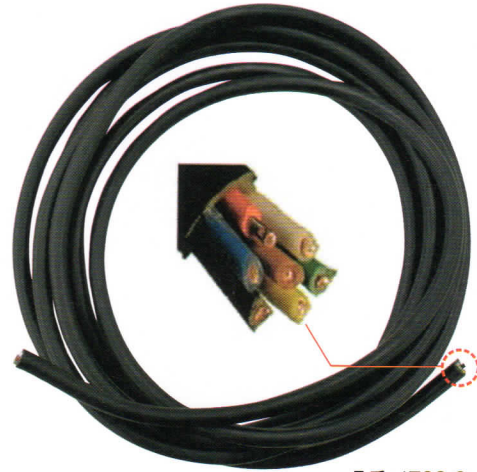

## カンワマーク (倒立三角形)

品番: 1197  
ステッカータイプ

農耕トラクターが  
規制緩和を受け、  
作業機を装着または  
けん引して公道走行  
する場合に必要な  
なります。

## PVCケーブル 7芯用ワイヤー/1.5φ

品番: 1762-6  
メートル単位での  
販売となります

# LED REAR LAMP KIT OTHER PARTS