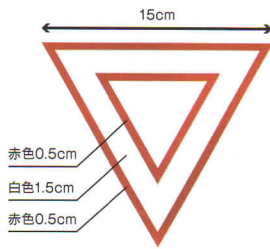

## カンワマーク (倒立三角形)

品番: 1197  
ステッカータイプ

農耕トラクターが  
規制緩和を受け、  
作業機を装着または  
けん引して公道走行  
する場合に必要な  
なります。