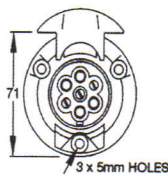

カンワマーク (倒立三角形)

品番: 1197
ステッカータイプ

農耕トラクターが
規制緩和を受け、
作業機を装着または
けん引して公道走行
する場合に必要な
なります。

PVCケーブル 7芯用ワイヤー/1.5φ

品番: 1762-6
メートル単位での
販売となります

LED REAR LAMP KIT OTHER PARTS

LEDリアライト汎用キット その他商品

7ピンソケット/ 12Nタイプ (メス)

品番: H14098
その他規格もございます

品番: TK14342

7芯用配線コネクター (金具コード付き)

その他商品も多数取り揃えております。お問い合わせはお気軽にお近くの営業所まで!

TONICHI KOSAN
東日興産株式会社

東京本社
〒154-0003 東京都世田谷区野沢3-2-18
TEL: 03-6859-1055 FAX: 03-3424-1223

札幌営業所
〒061-1111 北海道北広島市北の里3-15
TEL: 011-372-5701 FAX: 011-372-6788

仙台営業所
〒981-3117 宮城県仙台市泉区市名坂字御釜田144-6
TEL: 022-371-4581 FAX: 022-371-4584

大阪営業所
〒550-0013 大阪府大阪市西区新町4-1-4 新なにわ筋中川ビル7階
TEL: 06-7220-3901 FAX: 06-6535-8826

福岡営業所
〒811-2231 福岡県糟屋郡志免町別府東3-2-9
TEL: 092-688-9550 FAX: 092-937-3552

<https://tonicon.co.jp>