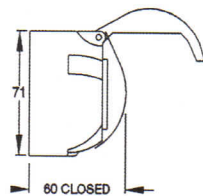

カンワマーク (倒立三角形)

品番: 1197
ステッカータイプ

農耕トラクターが
規制緩和を受け、
作業機を装着または
けん引して公道走行
する場合に必要な
なります。

PVCケーブル 7芯用ワイヤー/1.5φ

品番: 1762-6
メートル単位での
販売となります

LED REAR LAMP KIT OTHER PARTS

LEDリアライト汎用キット その他商品

7ピンソケット/ 12Nタイプ (メス)

品番: H14098
その他規格もございます

品番: TK14342

7芯用配線コネクター (金具コード付き)

その他商品も多数取り揃えております。お問い合わせはお気軽にお近くの営業所まで!

TONICHI KOSAN
東日興産株式会社

東京本社
〒154-0003 東京都世田谷区野沢3-2-18
TEL: 03-6859-1055 FAX: 03-3424-1223

札幌営業所
〒061-1111 北海道北広島市北の里3-15
TEL: 011-372-5701 FAX: 011-372-6788

仙台営業所
〒981-3117 宮城県仙台市泉区市名坂字御釜田144-6
TEL: 022-371-4581 FAX: 022-371-4584

大阪営業所
〒550-0013 大阪府大阪市西区新町4-1-4 新なにわ筋中川ビル7階
TEL: 06-7220-3901 FAX: 06-6535-8826

福岡営業所
〒811-2231 福岡県糟屋郡志免町別府東3-2-9
TEL: 092-688-9550 FAX: 092-937-3552

<https://tonicon.co.jp>