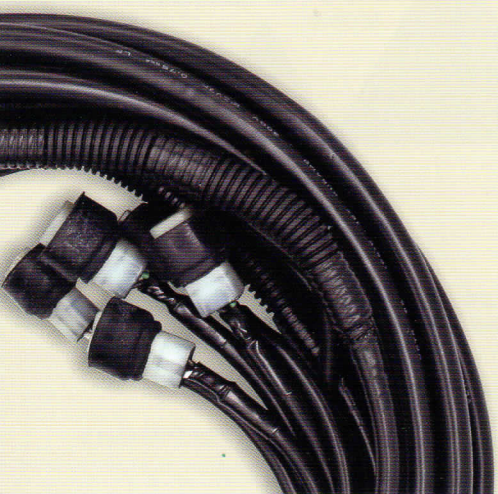

LED **REAR LAMP** **KIT**

LEDリアランプ
汎用キット
(直装タイプ)

TN TONICHI KOSAN

LED REAR LAMP KIT

LEDリアランプ汎用キット (直装タイプ)

AS0900-TN-L

参考価格 70,000円

部品名称	品番	個数
① 六角形LEDコンビネーションライト	AS0903L-HEX	2
② LEDバックランプ	AS0908L-S	1
③ AS0900-L用ハーネス	AS0900-L-HNS	1
④ 変換ハーネス (7Pプラグ~8Pオス)	AS0900-CNG	1
⑤ 赤色円型反射板	AS0921-R	2
⑥ 白色円型反射板	AS0921-W	2
⑦ 赤白ゼブラ反射板 (右)	AS0912-R	2
⑧ 赤白ゼブラ反射板 (左)	AS0912-L	2
⑨ LED赤白車幅ランプ	AS0909L-SB	2

AS0900-TN-M

参考価格 39,400円

部品名称	品番	個数
① 六角形LEDコンビネーションライト	AS0903L-HEX	2
② LEDバックランプ	AS0908L-S	1
③ AS0900-S/M用ハーネス	AS0900-L-HNS	1
④ 変換ハーネス (7Pプラグ~8Pオス)	AS0900-CNG	1
⑤ 赤色円型反射板	AS0921-R	2
⑥ 白色円型反射板	AS0921-W	2

AS0900-TN-S

参考価格 38,400円

部品名称	品番	個数
① 六角形LEDコンビネーションライト	AS0903L-HEX	2
② LEDバックランプ	AS0908L-S	1
③ AS0900-S/M用ハーネス	AS0900-L-HNS	1
④ 変換ハーネス (7Pプラグ~8Pオス)	AS0900-CNG	1

本キットに使用の各種製品は単品でのご購入も可能です。
本キットの内容につきましては予告なく変更する場合がございます。
取付位置やその他必要部品は、国土交通省または日本農業機械工業会のホームページでご確認下さい。